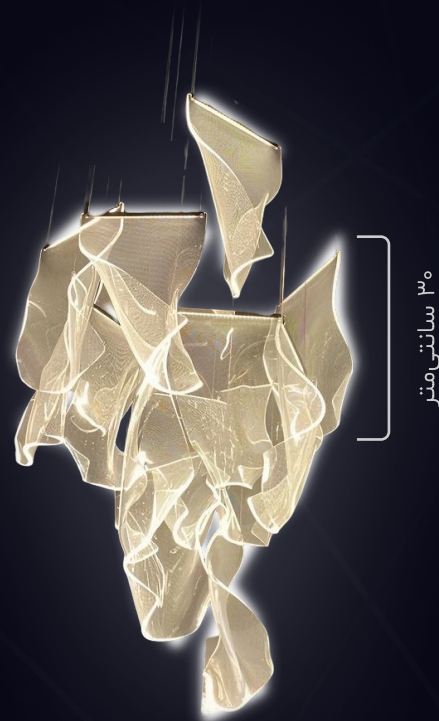

رنگ بدنه قابل سفارش:

- مشکی
- طلایی
- سفید
- نقره‌ای

حالت نور قابل سفارش:

- نچرال
- مهتابی
- آفتابی
- ریموت دار سه حالتی

ابعاد هر آویز: ۳۰ * ۲۰ cm

توان مصرفی: هر آویز ۵ وات

شدت نور: هر آویز ۵۵۰ لومن