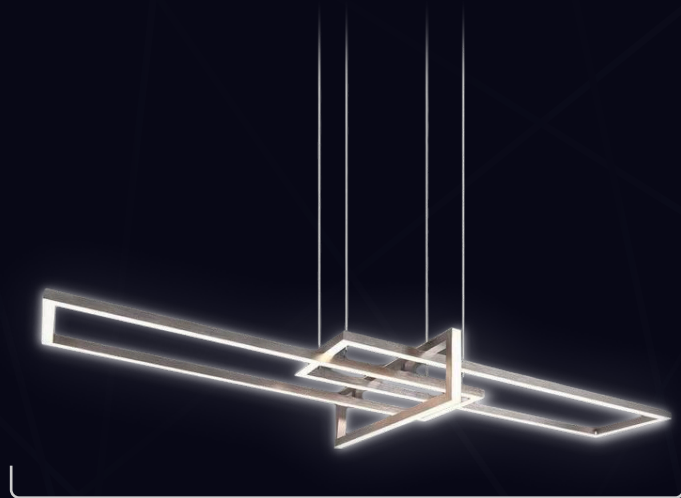

رنگ بدنه قابل سفارش:

- مشکی
- طلایی
- سفید
- نقره‌ای

حالت نور قابل سفارش:

- نچرال
- مهتابی
- آفتابی
- ریموت دار سه حالته

ابعاد: ۱۲۰ * ۳۵ cm

توان مصرفی: ۱۱۰ وات

شدت نور: ۱۳,۴۰۰ لومن

۱۲۰ سانتی‌متر