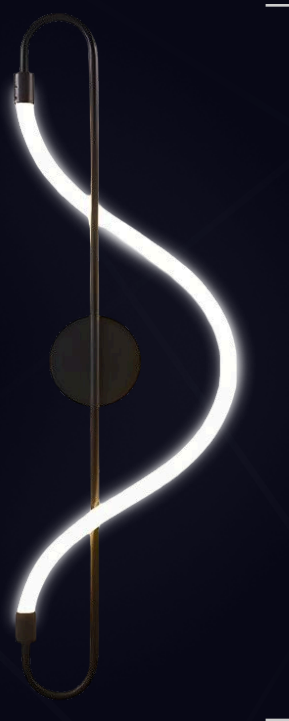

رنگ بدنه قابل سفارش:

- مشکی
- طلایی
- سفید
- نقره‌ای

حالت نور قابل سفارش:

- نچرال
- مهتابی
- آفتابی
- ریموت دار سه حالتی

ابعاد: ۷۰ cm

توان مصرفی: ۲۷ وات

شدت نور: ۲,۹۷۰ لومن

۷۰ سانتی‌متر

رنگ بدنه قابل سفارش:

● مشکی ● طلایی ● سفید ● نقره‌ای

حالت نور قابل سفارش:

● نچرال ● مهتابی ● آفتابی

● ریموت دار سه حالت

ابعاد: ۲۰ - ۲۵ - ۳۰ cm

توان مصرفی: ۱۰۰ وات

شدت نور: ۱۲,۰۰۰ لومن